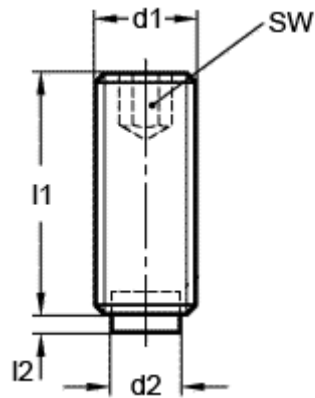

Varenummer: 20930643
Beskrivelse: E+G Gevinstift
GN 913.3-M8-32-MS

Mål

d1 = M8
d2 = 6.0
l1 = 32
l2 = 1.5
SW = 4.0